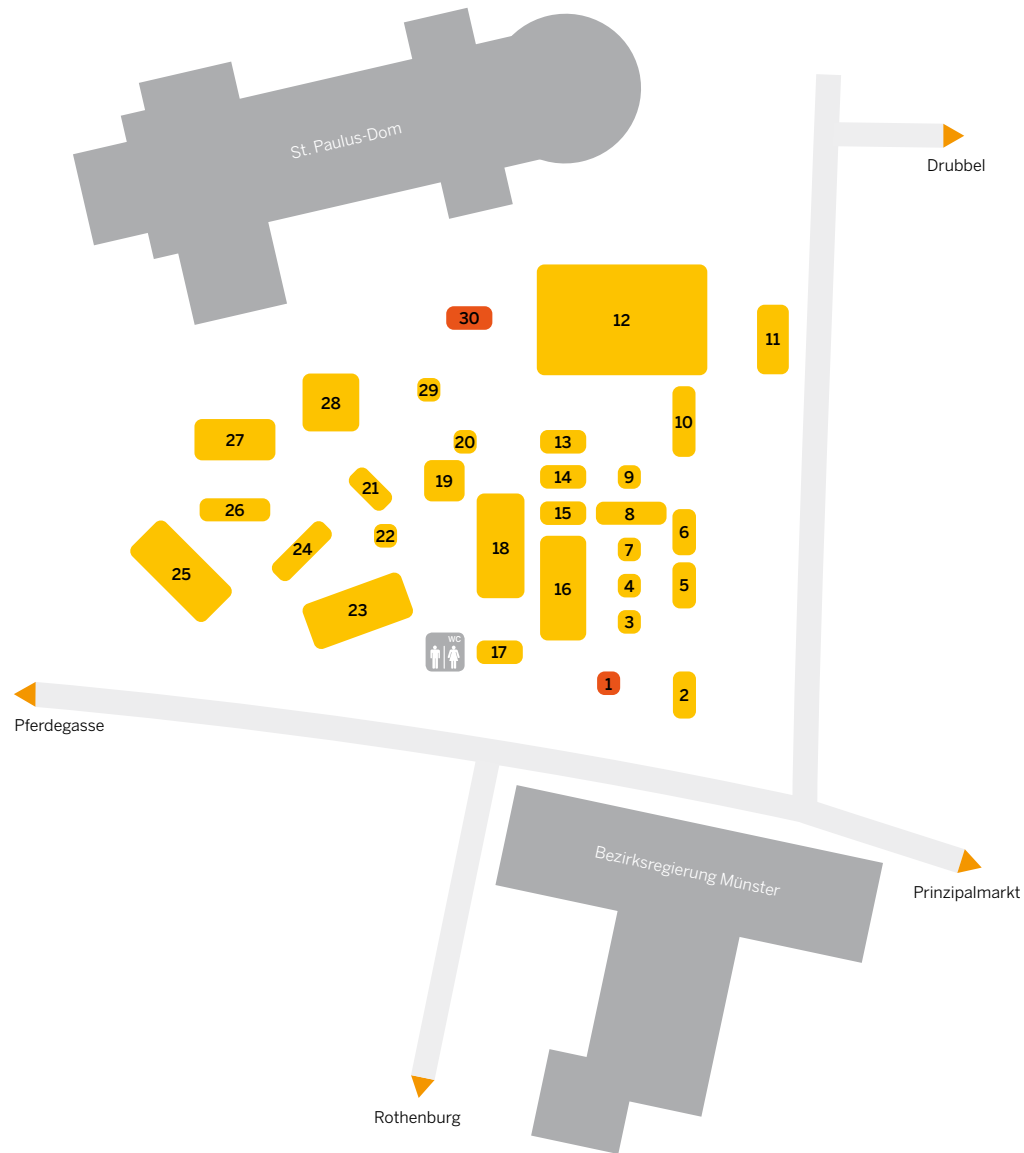

Gemeinsam vorbereitet – Bevölkerungsschutz in Westfalen

Aktionstag am 2. Juli 2026,
Domplatz in Münster

Bühnenprogramm

10:30 Uhr DRK – Puppe Paul

11:00 Uhr ASB – Erste-Hilfe zur Selbsthilfe für Kinder

11:30 Uhr DRK – Katastrophenschutz-Quiz

DRK-Rettungshundestaffel

15:00 Uhr und 16:15 Uhr an Stand Nr. 12

- 1 Infopunkt | Sanitätsstation
- 2 Institut der Feuerwehr NRW – Elektrisch betriebenes Hilfeleistungslöschfahrzeug (ab 13:00 Uhr)
- 3 DRK – Teddyklinik
- 4 DRK – Kletterberg
- 5 Johanniter – Rettungswagen
- 6 Johanniter – Hochwasserhilfe
- 7 DRK – Katastrophenschutz aus der Kiste
- 8 Jugendrotkreuz – Mal- und Bastelstation
- 9 Jugendrotkreuz – Infostand
- 10 FH Münster – Infos & Tipps zur Ernährungsvorsorge und Pflege für private Haushalte in Krisensituationen
- 11 AWM – Stadtsauberkeit
- 12 Vorführungen DRK-Rettungshundestaffel (15:00 Uhr und 16:15 Uhr)
- 13 DRK-Spiel „Katastrophen! Wer klüger ist, sorgt vor!“
- 14 Bundeswehr – Infomobil
- 15 Jugendrotkreuz – Cornhole
- 16 Kreis Coesfeld – Sandsackfüllen
- 17 DRK – Gerätewagen Sanitätsdienst (ab 15:30 Uhr)
- 18 Feuerwehr Münster – Fahrzeuge, Vernebelung und Wärmebildkamera, Bastelstation
- 19 Kreis Warendorf – Bevölkerungsschutzmobil
- 20 Kreis Warendorf – Spielstation und Buttonmaschine
- 21 DRK – Fußballdarts
- 22 DRK – Unimog
- 23 ASB – Motorräder, Rettungshundestaffel, Behandlungszelt, Hüpfburg
- 24 DRK – Wechselladerfahrzeug
- 25 THW – Gerätekraftwagen, Wasserwaage und Gliedermaßstäbe, Hämmer und Schrauben
- 26 DRK – Tiefloader
- 27 DRK – Verpflegungsmodul
- 28 Malteser – Bevölkerungsschutz-Fahrzeug, Herzdruckmassage
- 29 Bezirksregierung Münster – Mal- und Bastelstation, Glücksspiel
- 30 Bühne